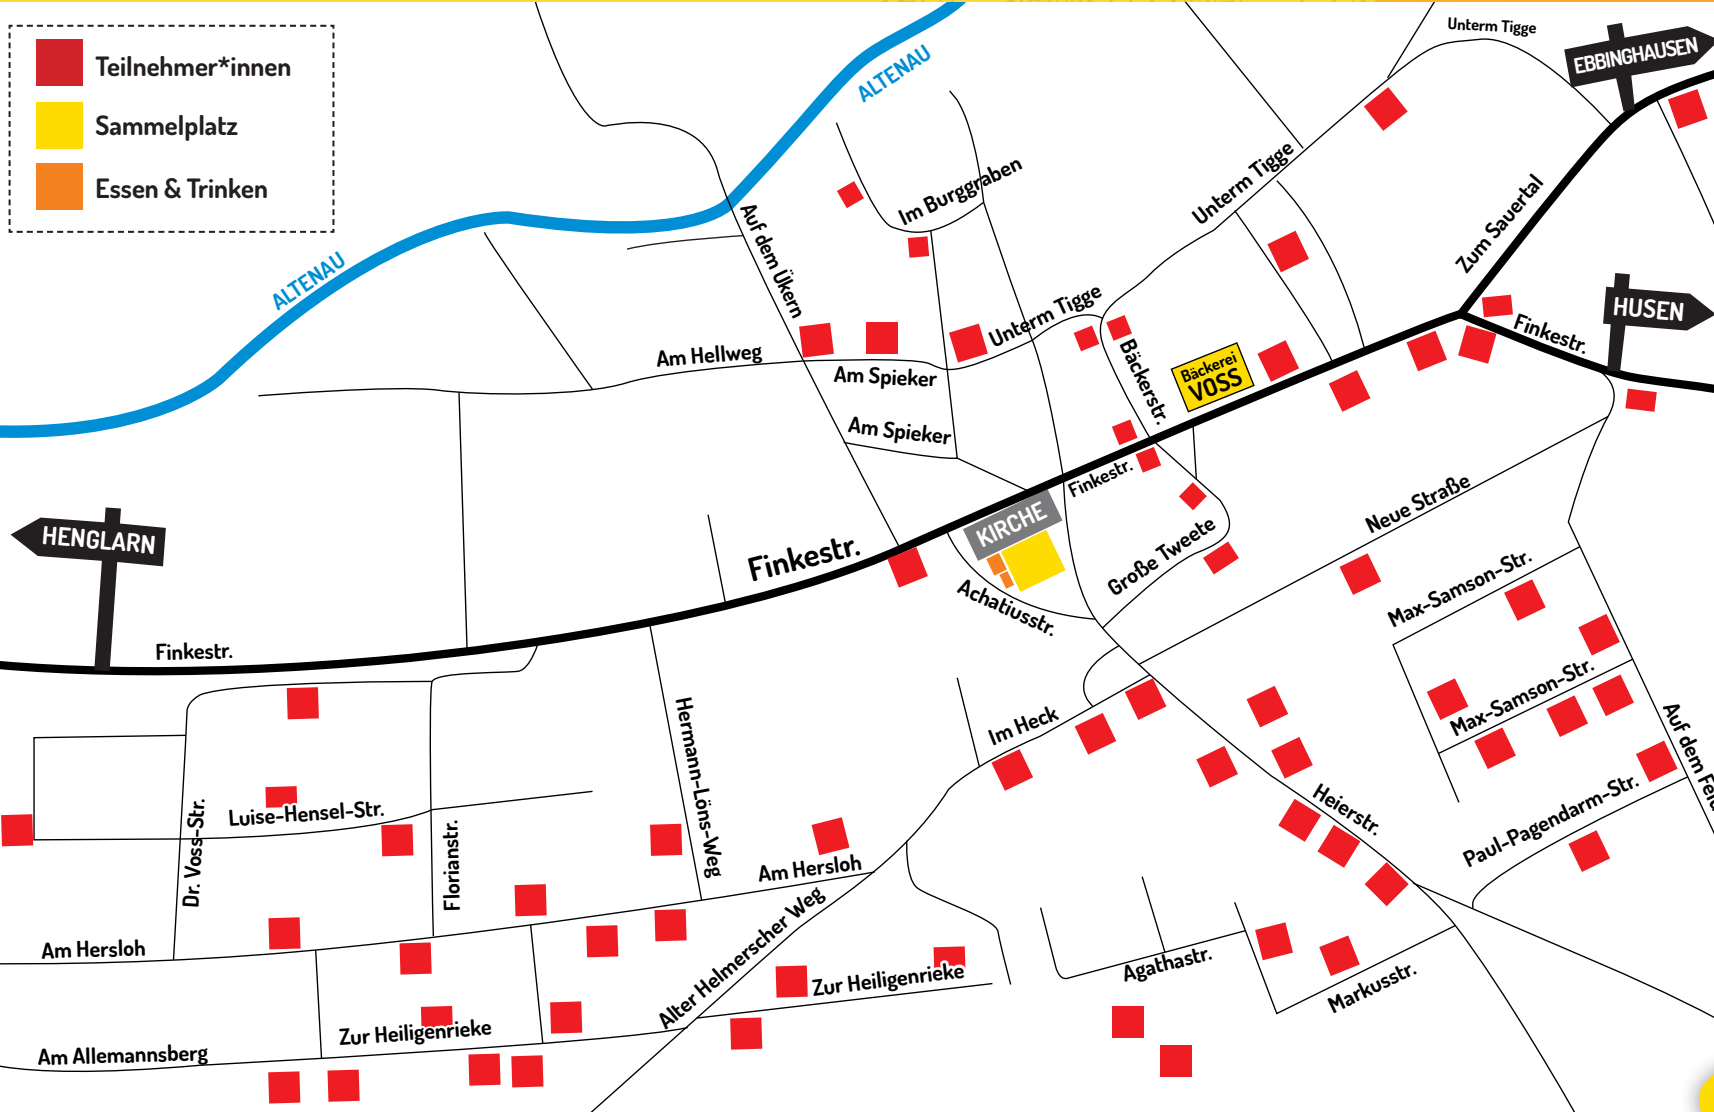

// VERANSTALTUNGSINFORMATIONEN

ALLE INFORMATIONEN RUND UM DEN 3. DORFFLOHMARKT.

Am 19. April 2026

werden alle teilnehmenden Stände mit einem Luftballon markiert.

Unser Dorfplan führt Sie am 19. April 2026 durch die Straßen Attelns und zeigt Ihnen die jeweiligen Teilnehmer*innen und verschiedene Verpflegungsmöglichkeiten.

Kaffee, Kuchen, Eis:
Bäckerei Voss
(Finkestraße 48)

Essen & Getränke:
Heimatverein Atteln
(auf dem Kirchplatz)

// ADRESSEN DER TEILNEHMER*INNEN

1. Agathastr. 4	10. Auf dem Felde 14	19. Finkestr. 36	28. Heierstr. 16	37. Im Heck 3	46. Max-Samson-Str. 11	55. Zur Heiligenrieke 7
2. Am Allemannsberg 7	11. Auf dem Ükern 2	20. Finkestr. 39a	29. Heierstr. 19a	38. Im Heck 11	47. Max-Samson-Str. 26	56. Zur Heiligenrieke 8
3. Am Hersloh 7	12. Bäckerstr. 2	21. Finkestr. 40	30. Heierstr. 21	39. Luise-Hensel-Str. 8	48. Max-Samson-Str. 36	57. Zur Heiligenrieke 9
4. Am Hersloh 11	13. Bäckerstr. 3	22. Finkestr. 49	31. Heierstr. 22	40. Luise-Hensel-Str. 25	49. Max-Samson-Str. 38	58. Zur Heiligenrieke 14
5. Am Hersloh 14	14. Dr.-Voss-Str. 11	23. Finkestr. 50	32. Heierstr. 24	41. Luise-Hensel-Str. 30	50. Neue Str. 10	59. Zur Heiligenrieke 17
6. Am Hersloh 21	15. Finkestr. 21	24. Finkestr. 57a	33. Heierstr. 26	42. Markusstr. 10	51. Paul-Pagendarm-Str. 4	60. Zur Heiligenrieke 24
7. Am Hersloh 28	16. Finkestr. 29	25. Große Tweete 2	34. Hermann-Löns-Weg 14	43. Markusstr. 15	52. Unterm Tigge 1	61. Zur Heiligenrieke 27
8. Am Spieker 16	17. Finkestr. 30	26. Große Tweete 9	35. Im Burggraben 3	44. Markusstr. 22	53. Unterm Tigge 20	62. Zur Heiligenrieke 35
9. Auf dem Felde 6	18. Finkestr. 33	27. Heierstr./Ecke Im Heck	36. Im Burggraben 9	45. Max-Samson-Str. 5	54. Zum Sauertal 14